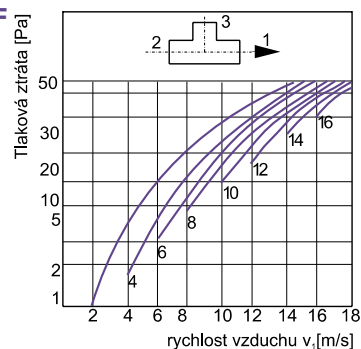

OBJ90°

KONSTRUKCE, MATERIÁL

Standardně pozinkovaný plech.

POPIS

Odbočka jednoduchá 90°.

PŘÍKLAD ZNAČENÍ

OBJ90100080

ROZMĚRY

GRAF

Rozměry [mm]			Hmotnost
Ød ₁ -d ₃	l ₁	l ₃	[kg]
80 - 80	170	85	0,5
100 - 80	170	95	0,6
100 - 100	190	95	0,6
112 - 80	170	100	0,6
112 - 100	190	100	0,7
112 - 112	200	100	0,7
125 - 80	170	110	0,7
125 - 100	190	110	0,8
125 - 112	200	110	0,8
125 - 125	215	110	0,9
140 - 80	170	115	0,8
140 - 100	190	115	0,9
140 - 112	200	115	0,9
140 - 125	215	115	1,0
140 - 140	240	120	1,1
150 - 100	190	115	0,9
150 - 125	215	115	1,0
150 - 150	240	120	1,1
160 - 80	170	125	0,9
160 - 100	190	125	1,0
160 - 125	215	125	1,1
160 - 140	240	130	1,2
160 - 150	240	130	1,2
160 - 160	260	130	1,3
180 - 80	170	135	1,0
180 - 100	190	135	1,1
180 - 125	215	135	1,2
180 - 140	240	140	1,3
180 - 150	240	140	1,3
180 - 160	260	140	1,4
180 - 180	280	140	1,5
200 - 80	170	145	1,1
200 - 100	190	145	1,2
200 - 125	215	145	1,4
200 - 140	240	150	1,5
200 - 150	240	150	1,5
200 - 160	260	150	1,6
200 - 180	280	150	1,7
200 - 200	330	165	1,9
224 - 100	190	160	1,4
224 - 112	200	160	1,5
224 - 125	215	160	1,6
224 - 140	240	165	1,8
224 - 150	240	165	1,8
224 - 160	260	165	1,9
224 - 180	280	165	2,0
224 - 200	330	180	2,1
224 - 224	355	180	2,2
250 - 100	190	170	1,6
250 - 112	200	170	1,7
250 - 125	215	170	1,8
250 - 140	240	170	2,0
250 - 150	240	170	2,0