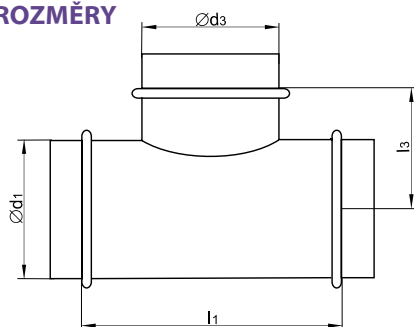

OBJ90°

KONSTRUKCE, MATERIÁL

Standardně pozinkovaný plech.

POPIS

Odbočka jednoduchá 90°.

PŘÍKLAD ZNAČENÍ

OBJ90100080

ROZMĚRY

Rozměry [mm]			Hmotnost
Ød ₁ -d ₃	l ₁	l ₃	[kg]
250 - 160	260	175	2,1
250 - 180	280	175	2,2
250 - 200	330	190	2,5
250 - 224	355	190	2,6
250 - 250	380	190	2,8
280 - 100	190	185	1,8
280 - 125	215	185	2,0
280 - 140	240	190	2,2
280 - 160	260	190	2,3
280 - 180	280	190	2,5
280 - 200	330	205	2,8
280 - 224	355	205	2,9
280 - 250	380	205	3,2
280 - 280	430	215	3,5
315 - 100	190	205	2,4
315 - 125	215	205	2,7
315 - 140	240	210	2,9
315 - 150	240	210	2,9
315 - 160	260	210	3,1
315 - 180	280	210	3,3
315 - 200	330	225	3,7
315 - 224	355	225	3,9
315 - 250	380	225	4,2
315 - 280	430	235	4,6
315 - 315	465	235	4,9
355 - 100	190	225	2,7
355 - 125	215	225	3,0
355 - 140	240	230	3,3
355 - 160	260	230	3,5
355 - 180	280	230	3,7
355 - 200	330	245	4,1
355 - 224	355	245	4,4
355 - 250	380	245	4,7
355 - 280	430	255	5,2
355 - 315	465	255	5,6
355 - 355	525	265	6,1
400 - 100	335	400	3,8
400 - 125	370	415	4,3
400 - 140	390	435	4,8
400 - 150	390	435	4,8
400 - 160	420	445	5,3
400 - 180	445	455	5,6
400 - 200	475	465	6,2
400 - 224	510	475	6,5
400 - 250	545	490	7,1
400 - 280	590	520	8,0
400 - 315	640	535	8,8
400 - 355	695	555	9,8
400 - 400	760	580	11,2
450 - 125	370	450	4,7
450 - 140	390	470	5,3
450 - 160	420	480	5,7
450 - 180	445	490	6,3