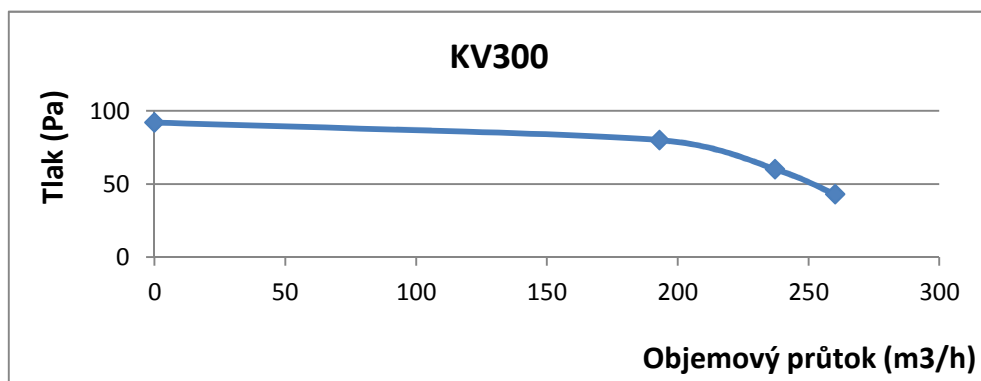

## KV300 – Vzduchový výkon

Tlak (Pa)	Rychlost vzduchu (m/s)	Průtok (m <sup>3</sup> /h)
43	5,89	260
60	5,37	237
80	4,37	193
92	0	0

## KV500 – Vzduchový výkon

Tlak (Pa)	Rychlost vzduchu (m/s)	Průtok (m <sup>3</sup> /h)
50	6,78	491
80	6,14	444
110	5,2	376
148	0	0