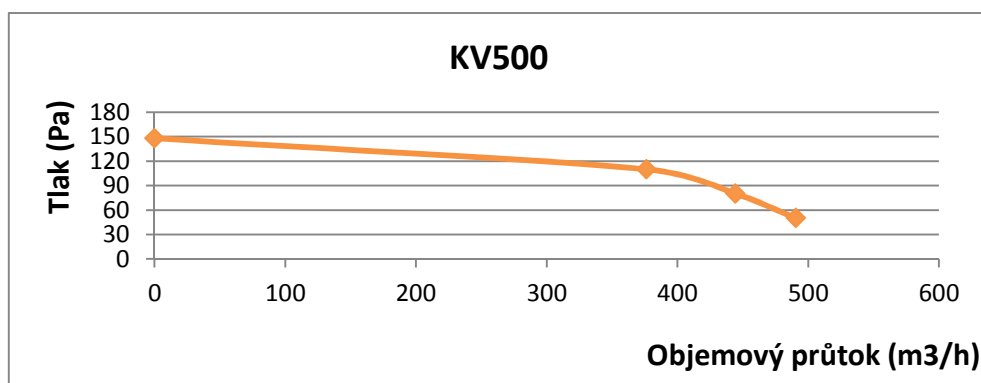

## KV300 – Vzduchový výkon

Tlak (Pa)	Rychlost vzduchu (m/s)	Průtok (m <sup>3</sup> /h)
43	5,89	260
60	5,37	237
80	4,37	193
92	0	0

## KV500 – Vzduchový výkon

Tlak (Pa)	Rychlost vzduchu (m/s)	Průtok (m <sup>3</sup> /h)
50	6,78	491
80	6,14	444
110	5,2	376
148	0	0